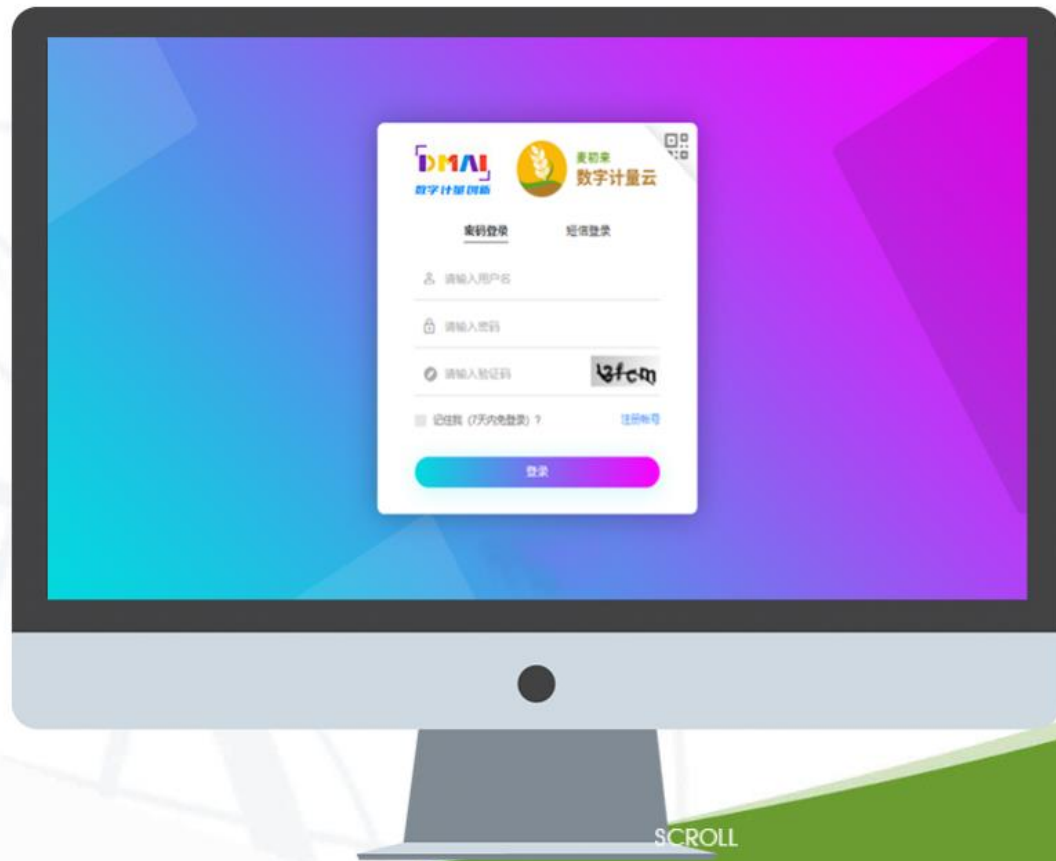

# 数字计量云

YUNJL.NET

——电子证书报告下载指引——

- 1、在浏览器地址栏输入：<https://yunjl.net/>
- 2、点击“企业登录”按钮。

公众查询 | 机构登录 | **企业登录** | 联系我们

1、三种登录方式：验证码登录、密码登录、微信登录；

2、验证码登录、密码登录中涉及的手机号：

- 如果是强检仪器，手机号必须是广东省计量强制经鉴定管理平台（www.gdqjp.com）**授权人预留的手机号**；
- 如果是委托检定仪器，手机号必须是送检时**委托单上填写的手机号**；

3、微信绑定：成功登录系统后，在菜单（安全->微信绑定）下，直接微信扫码进行绑定即可。