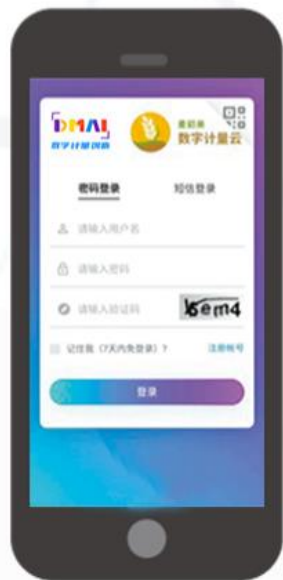

# 数字计量云

YUNJL.NET

——电子证书报告下载指引——

- 1、在浏览器地址栏输入：<https://yunjl.net/>
- 2、点击“企业登录”按钮。

公众查询 | 机构登录 | **企业登录** | 联系我们

1、三种登录方式：验证码登录、密码登录、微信登录；

2、验证码登录、密码登录中涉及的手机号：

- 如果是强检仪器，手机号必须是广东省计量强制经鉴定管理平台（www.gdqjp.com）**授权人预留的手机号**；
- 如果是委托检定仪器，手机号必须是送检时**委托单上填写的手机号**；

3、微信绑定：成功登录系统后，在菜单（安全->微信绑定）下，直接微信扫码进行绑定即可。