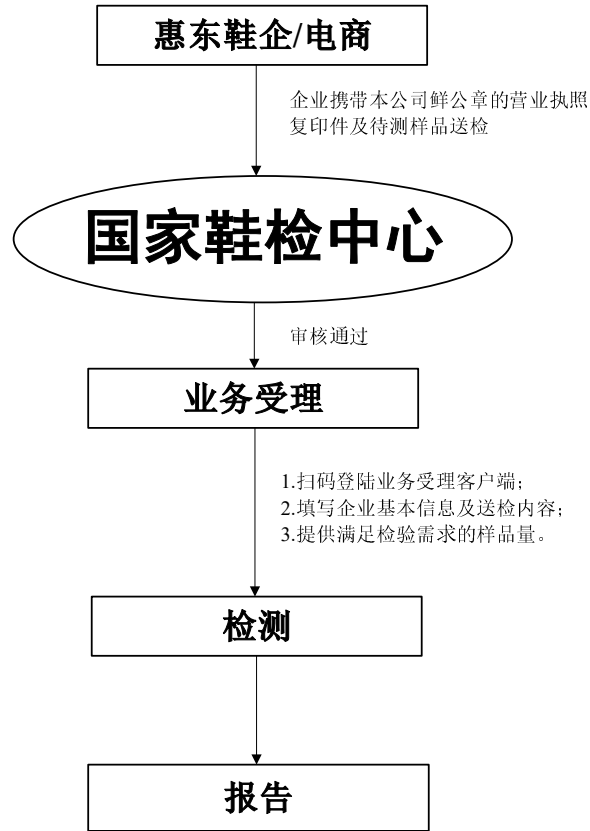

附件3:

惠东县鞋企/电商免费送检业务流程图

送检企业可在手机APP客户端自行下载使用电子版报告

网址：<http://www.gjxjzx.cn/> 或 登陆惠州市质计所网站：<http://hzzszjs.cn/home/>后，在网页最下端点击友情链接：国家鞋材及鞋产品质量监督检测中心

地址：惠东县大岭街道鹏达路边国家鞋检中心

业务联系人及电话：林工 0752-8163315/8163316 139 2365 9389（微信同号）